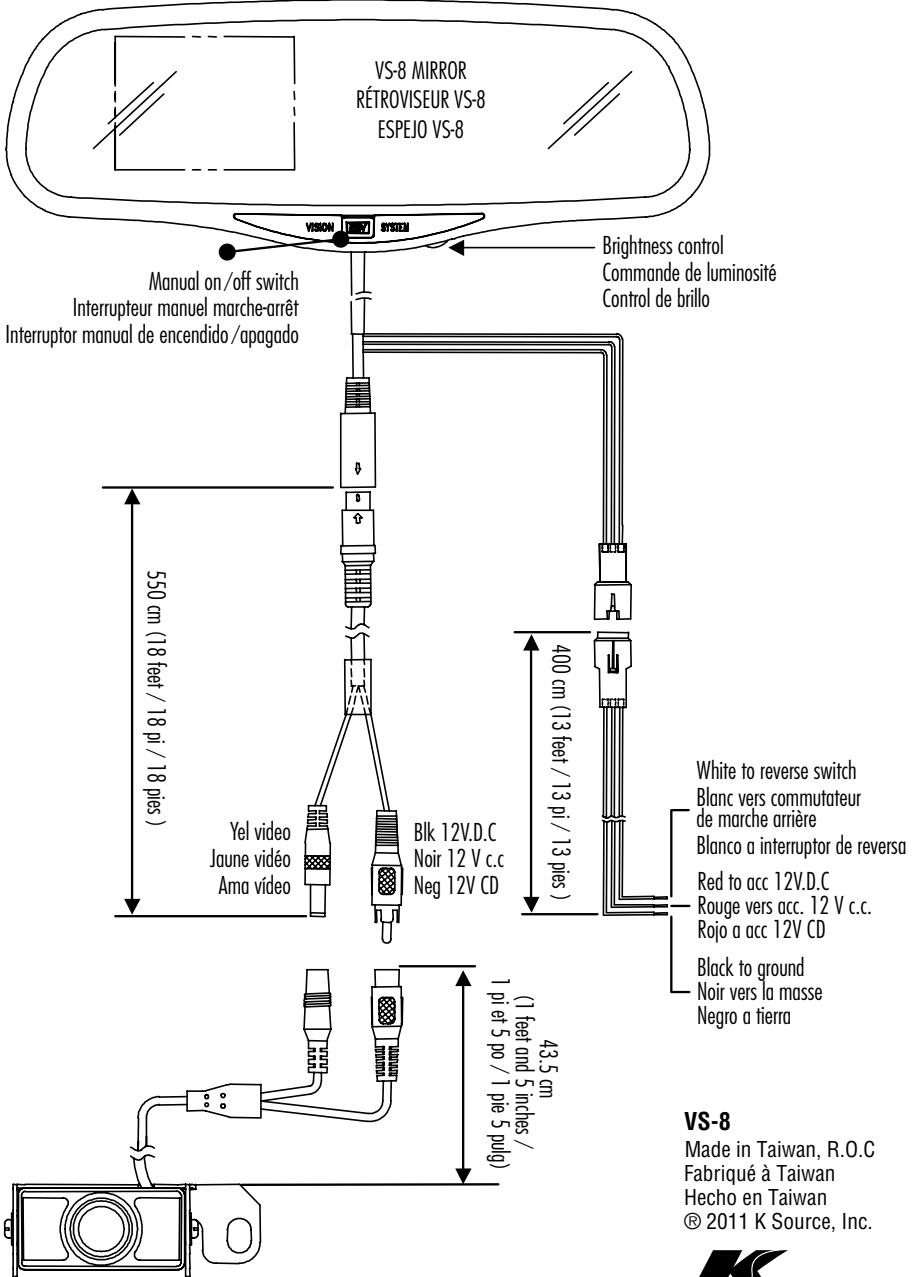

VISION SYSTEM VS-8 WIRING DIAGRAM SCHÉMA DE CÂBLAGE DU SYSTÈME DE RÉTROVISION VS-8 DIAGRAMA DE CABLEADO DE VISION

VS-8
 Made in Taiwan, R.O.C
 Fabriqué à Taiwan
 Hecho en Taiwan
 © 2011 K Source, Inc.